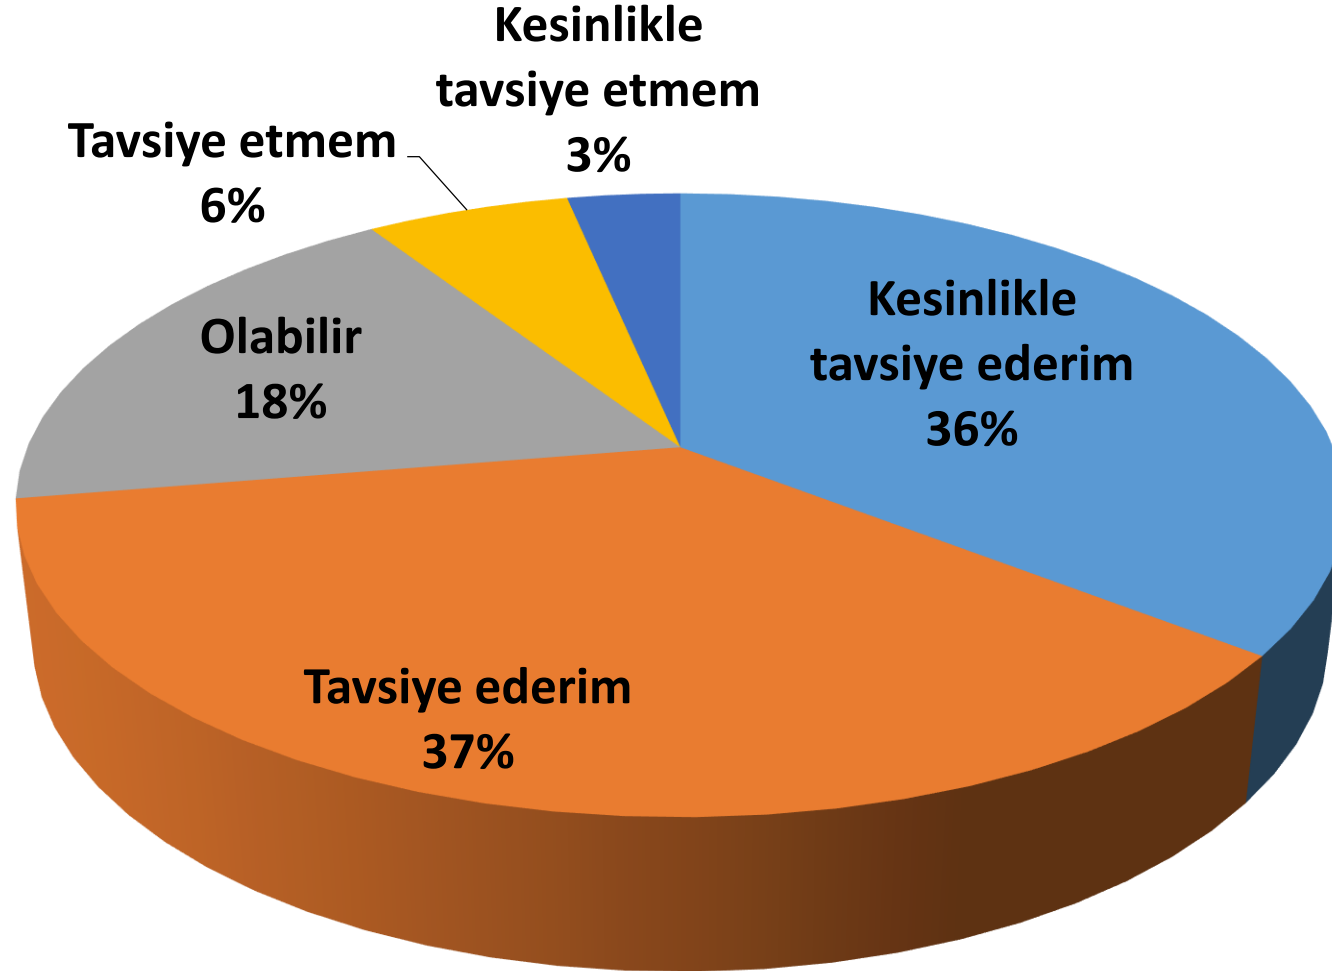

Şu anda kimya mühendisliği lisans eğitimi yapmaya karar veren bir lise son sınıf öğrencisine ODTÜ Kimya Mühendisliği Bölümünü tavsiye eder misiniz?