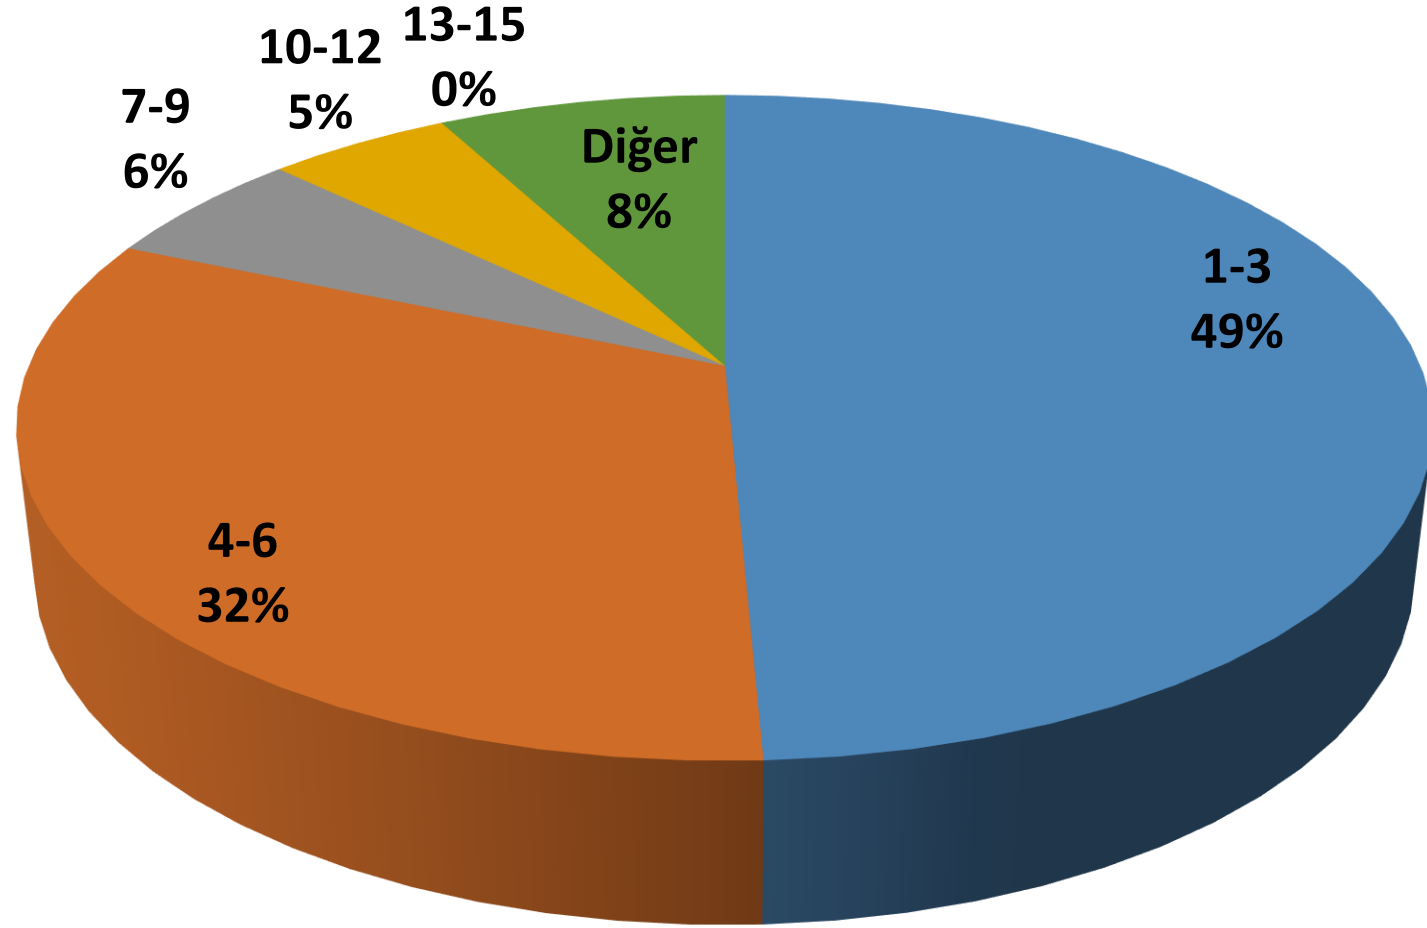

Mezuniyetiniz den itibaren kaçınıcı yılda bir üst görev ya da kademeye yükseldiniz ya da terfi ettiniz?