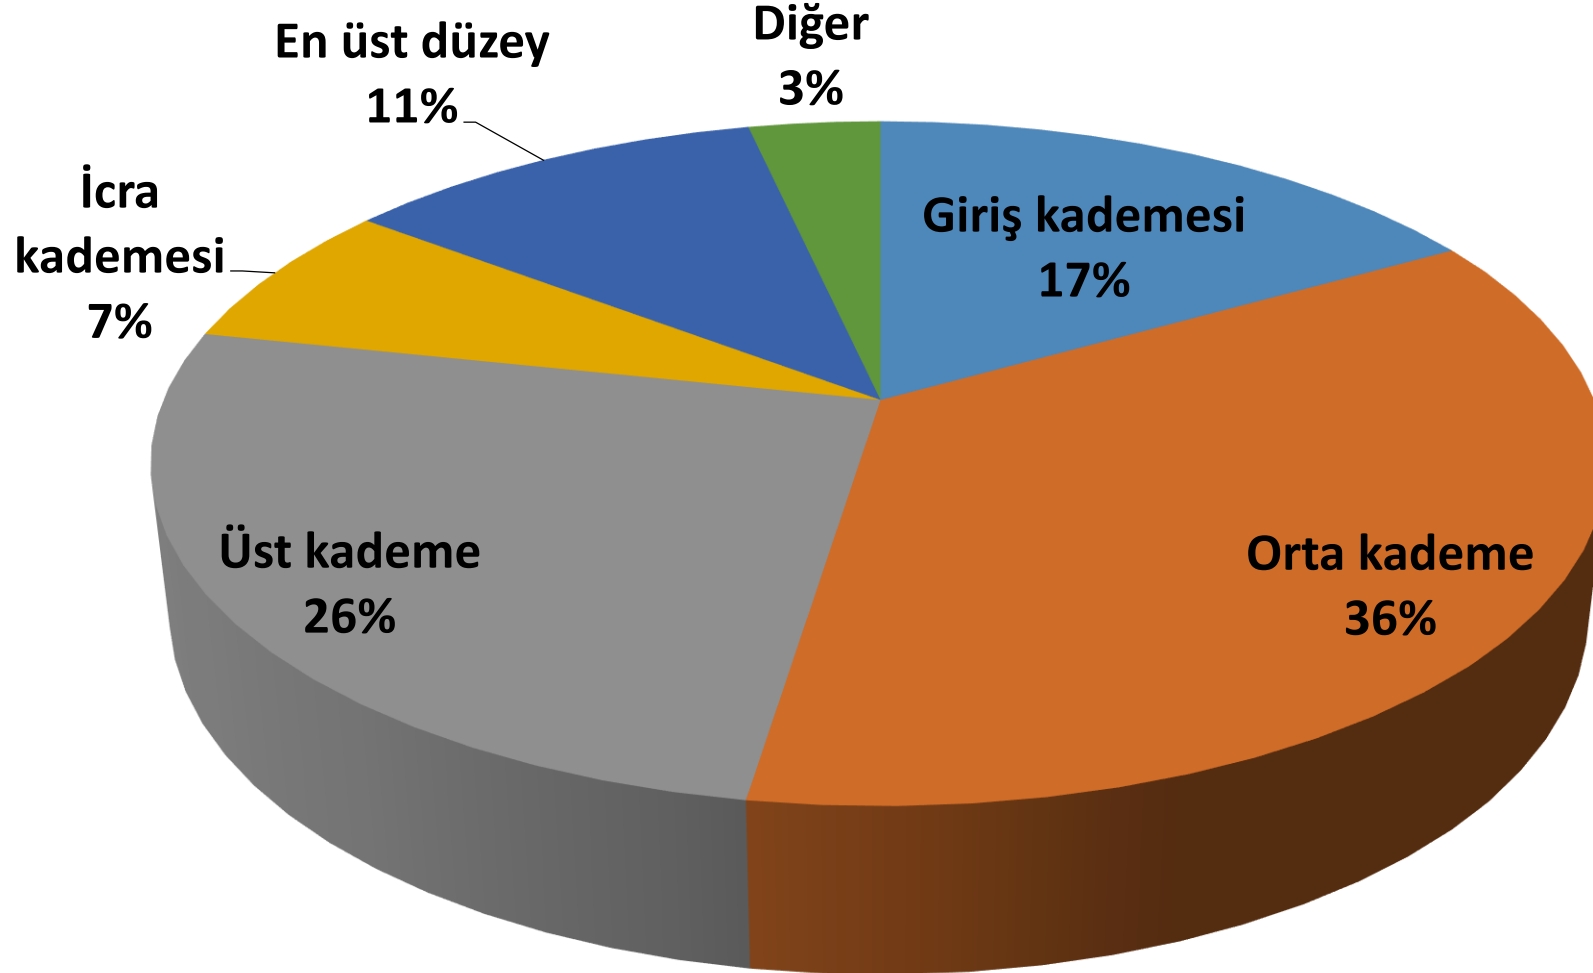

Şu anda ya da en son çalıştığınız iş yerindeki pozisyonunuz nedir?