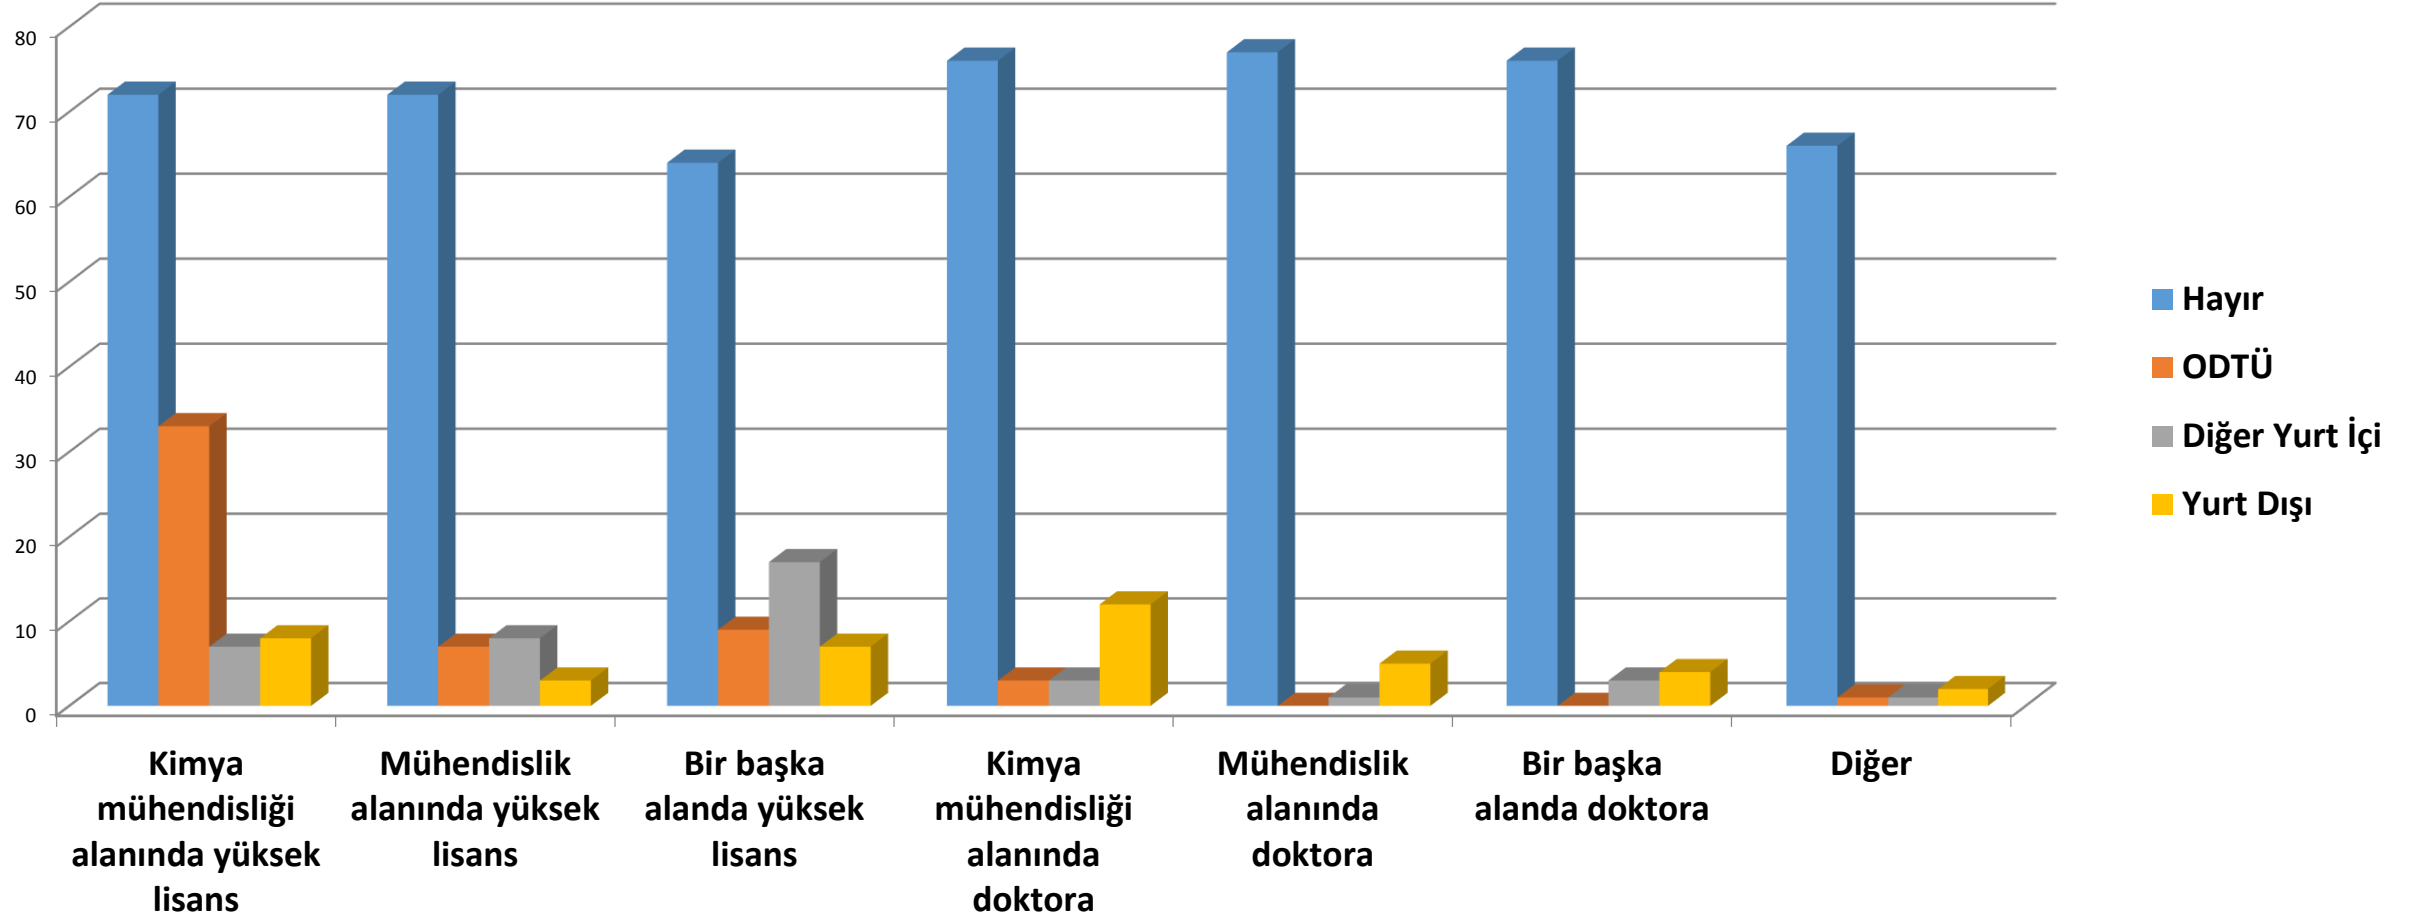

ODTÜ Kimya Mühendisliği Bölümünden lisans derecesi ile mezun oldunuz. Daha sonra ODTÜ'de ya da başka bir kurumda yüksek lisans, doktora veya bir başka diploma derecesi aldınız mı? Ya da şu anda böyle bir programa kayıtlı mısınız?